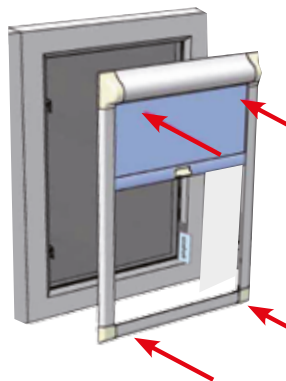

Disponibile di serie con cassonetto singolo per altezza max 1400 mm o doppio per altezza max 2300 mm in base al tessuto scelto.

L'installazione è facile e immediata, si ottiene tramite l'applicazione diretta della tenda sul vetro per effetto adesivo del velcro posto sul perimetro.

## LIMITI DIMENSIONALI RULLO

	MIN. (cm)	MAX. (cm)
<b>L</b>	<b>40</b>	<b>130</b>
<b>H</b>	<b>70</b>	<b>200</b>

INDOOR

## INSTALLAZIONE

L'installazione facile e immediata, si effettua con il fissaggio delle apposite clips posizionate tra il vetro e il profilo fermavetro se profondo tra 16 e 33 mm.

In presenza di fermavetro con profondità superiore a 33 mm è previsto il fissaggio con viti.

## COME ORDINARE

Le dimensioni di PERFECTA devono essere trasmesse in millimetri indicando larghezza x altezza e la profondità del fermavetro (minimo 16 mm).

PERFECTA sormonta il fermavetro di 25 mm, pertanto verificare che la posizione della maniglia dell'infisso non interferisca con l'ingombro del prodotto.