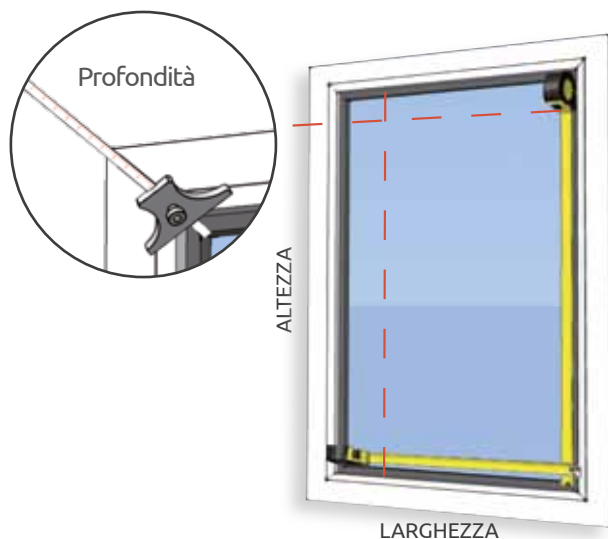

INDOOR

INSTALLAZIONE

L'installazione facile e immediata, si effettua con il fissaggio delle apposite clips posizionate tra il vetro e il profilo fermavetro se profondo tra 16 e 33 mm.

In presenza di fermavetro con profondità superiore a 33 mm è previsto il fissaggio con viti.

OPTIONAL

ASTA DI AZIONAMENTO
H = 200 cm € 26,00 IVA esclusa

COME ORDINARE

Le dimensioni di PERFECTA devono essere trasmesse in millimetri indicando larghezza x altezza e la profondità del fermavetro (minimo 16 mm).

PERFECTA sormonta il fermavetro di 25 mm, pertanto verificare che la posizione della maniglia dell'infisso non interferisca con l'ingombro del prodotto.

Si consiglia l'uso dello speciale metro in gestione "GIUDICE", per il corretto rilievo delle misure.

PRODOTTI SPECIALI

Richiedere preventivo in azienda

COLORI GESTITI

BIANCO
FRASSINO
listino +10%

51
GOLDEN OAK
listino +10%

AVORIO
FRASSINO
listino +10%

TERRA
listino +10%

01
BIANCO 9010

03
MARRONE 8017

02
AVORIO 1013

07
TESTA DI MORO

09
ARGENTO OX

COLORI A RICHIESTA

PERFECTA è una tenda a rullo o plissettata che si integra alla finestra.

Per un perfetto abbinamento il colore dei due elementi deve essere identico.

La moltitudine delle finiture in uso nel mercato impone la soluzione personalizzata del colore; pertanto l'azienda è in grado di offrire la gestione di queste colorazioni personalizzate previo accordo commerciale.