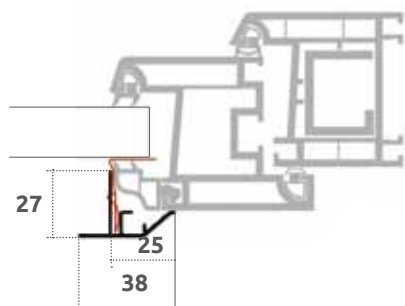

INDOOR

PERFECTA PLISSÈ - RULLO

PERFECTA - PLISSÈ

Largh.	40		50		60		70		80		90		100		110		120		130		140		150		160		170		180		
Altezza (cm)	40	79	84	88	94	96	104	105	115	115	127	124	137	132	146	140	156	148	166	157	175	165	185	176	200	187	213	193	218	198	224
	50	84	93	94	103	103	113	113	127	125	139	134	150	143	161	151	172	161	182	170	193	179	204	192	220	204	237	210	242	215	247
	60	91	100	101	111	110	124	123	137	134	151	144	163	153	175	163	187	173	199	183	211	193	222	207	242	221	261	227	266	232	271
	70	97	107	107	121	118	133	131	148	143	163	153	176	164	190	175	203	185	215	196	229	207	242	245	239	284	249	267	289	249	295
	80	102	114	114	129	126	143	139	160	152	175	164	190	175	204	186	218	198	232	209	246	220	261	238	284	255	307	261	312	266	317
	90	109	122	122	137	134	153	147	170	162	187	175	203	187	218	199	234	210	249	222	265	235	279	253	305	273	331	278	336	283	341
	100	115	130	128	146	141	163	156	181	171	200	183	216	197	233	209	249	222	266	236	282	248	299	269	327	289	354	295	359	300	365
	110	122	137	135	155	148	172	165	193	180	212	194	230	208	247	221	265	235	282	248	300	263	317	284	348	307	378	312	383	317	388
	120	128	144	142	164	157	182	173	203	190	224	204	243	218	262	233	280	247	299	262	317	276	337	300	369	324	402	330	407	334	412
	130	134	152	148	172	164	192	181	214	199	236	213	255	229	276	244	296	260	315	275	336	290	355	315	390	341	425	346	431	351	436
	140	139	160	156	180	172	202	190	225	208	248	224	269	240	290	255	311	272	333	288	353	304	375	331	412	357	449	363	454	368	459
	150	145	167	163	190	179	211	198	236	217	260	234	282	250	305	268	327	284	349	301	371	318	393	346	433	375	472	380	477	385	482
	160	151	174	169	198	186	221	206	246	227	272	244	296	262	319	279	342	297	366	314	389	332	413	362	454	391	495	397	501	403	506
	170	158	182	176	206	195	231	215	258	236	284	253	309	272	334	290	357	309	382	328	407	346	432	377	475	409	519	414	524	419	529
180	164	190	183	215	202	241	224	269	245	297	264	322	283	348	302	373	321	399	341	424	359	450	392	496	426	543	432	547	436	552	
190	170	197	190	224	209	250	232	279	254	309	274	336	294	362	314	389	334	416	353	443	374	469	408	517	443	565	447	571	450	576	
200	176	204	197	232	217	260	240	290	264	320	284	348	305	376	325	405	346	433	367	460	387	488	423	539	459	589	466	594	471	599	
210	181	212	203	241	225	270	248	302	273	333	295	362	315	390	337	420	358	449	380	478	402	507	439	560	477	613	482	618	487	623	
220	187	219	210	249	232	280	258	312	282	345	304	375	327	405	348	436	371	466	393	496	415	526	454	581	494	637	500	642	505	647	
Cat.	L	M	L	M	L	M	L	M	L	M	L	M	L	M	L	M	L	M	L	M	L	M	L	M	L	M	L	M	L	M	

I listini sono validi per le colorazioni di serie; per il golden ok, terra, avorio e bianco frassino si applicherà una maggiorazione del 10%